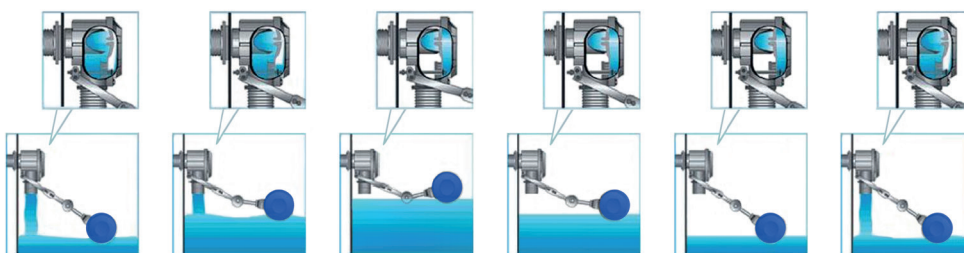

FAST-FLOAT

GALLEGGIANTI A CHIUSURA RAPIDA INSTANT STOP FLOAT SWITCH

Portata costante fino al completo riempimento del serbatoio.
Riempimento più rapido e minore rumorosità rispetto ai sistemi tradizionali.
Ottimizza i riempimenti e riduce il passaggio di aria (dove presente) dal contatore verso il serbatoio.

*Constant flow rate until the tank is completely filled.
Faster filling and less noise than traditional systems.
Optimizes fillings and reduces the passage of air (where present) from the water meter to the tank.*